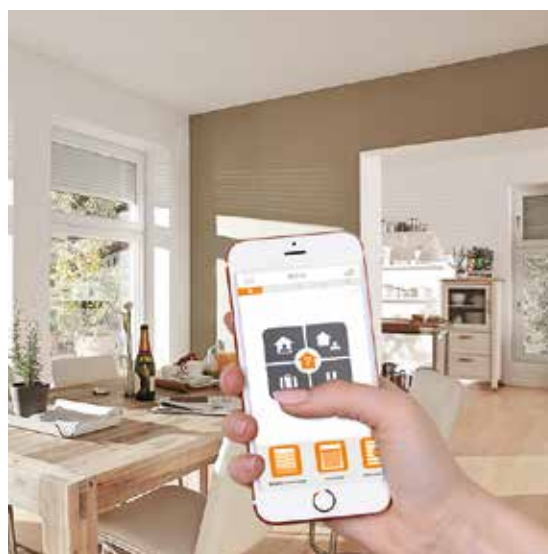

Meer comfort en vrijheid door de afstandbediening.