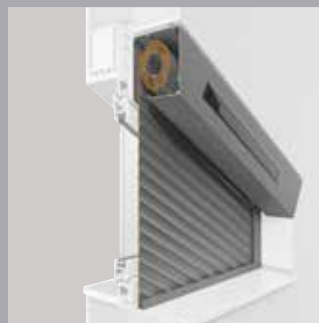

PURO 2.XR

KARO

RA.2

Schuine rolluiken

TRENDO (uitvoering RONDO)

TRENDO (uitvoering PENTO)

TRENDO (uitvoering QUADRO;
boven met Solarpakket)

Renovatie rolluiken