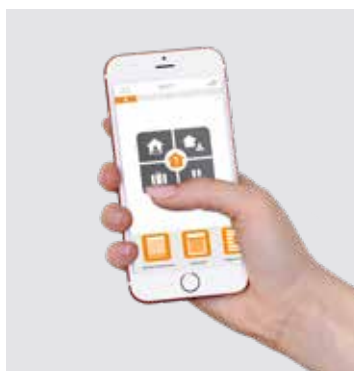

Eventueel kunt u een uitvoering met een noodhandslingerstang bestellen. Een belangrijk hulpmiddel voor het openen en sluiten van een rolluik bij stroomuitval of een motorstoring.

A woman with dark hair tied back, wearing a light blue button-down dress with a brown belt, is sitting on a wooden dining table. She is holding a smartphone in her right hand and a glass of wine in her left. The setting is a modern, bright interior with large windows and a view into another room. The text 'Het thuisgevoel laat zich traploos sturen.' is overlaid on the bottom left of the image.

Het thuisgevoel
laat zich traploos
sturen.

Het moderne huis denkt mee.

ROMA maakt het gebruik van uw rolluiken kinderlijk eenvoudig. Kies simpelweg het bedieningsconcept dat het best bij u past.

De handige ROMA afstandsbediening regelt licht en schaduw, comfortabel vanuit iedere positie in huis. Stuur 's morgens vanuit bed uw rolluiken omhoog of 's avonds vanaf uw bank alle rolluiken omlaag.

Met de connexoon en de slimme App op uw smartphone of tablet kunt u overal en eenvoudig de rolluiken bedienen.

Het LOXONE Smart Home Systeem maakt uw leven makkelijk. Dit geavanceerde, draadloze domotica-systeem stuurt niet alleen verlichting, temperatuur en muziek aan maar ook uw ROMA rolluiken. Gemak dient de mens! Vraag uw installateur naar meer informatie.