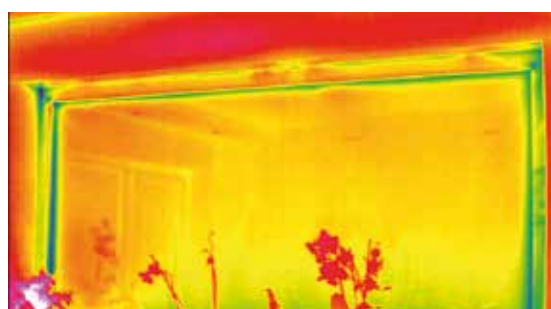

De warmte blijft binnen – rood toont de perfecte warmte-isolatie na vervanging van de rolluiken.