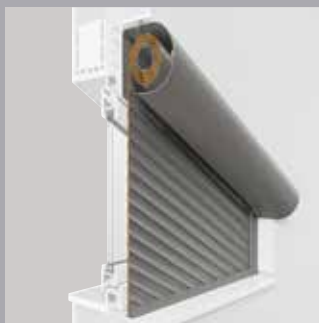

PURO 2.XR

KARO

RA.2

Schuine rolluiken

TRENDO (uitvoering RONDO)

TRENDO (uitvoering PENTO)

TRENDO (uitvoering QUADRO;
boven met Solarpakket)

Renovatie rolluiken