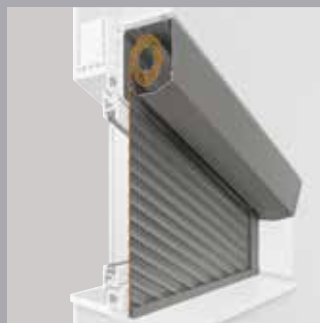

PURO 2.XR

KARO

RA.2

Schuine rolluiken

TRENDO (uitvoering RONDO)

TRENDO (uitvoering PENTO)

TRENDO (uitvoering QUADRO;
boven met Solarpakket)

Renovatie rolluiken