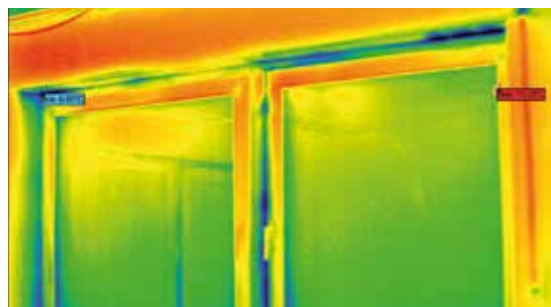

Groen toont het warmteverlies van binnen naar buiten vóór renovatie.