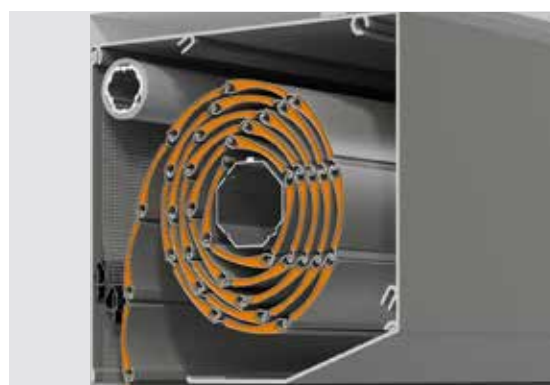

Een onbewolkt vooruitzicht dankzij de valbeveiliging

ROMA Valbeveiliging

De trend naar kamerhoge beglazing maakt een effectieve valbeveiliging voor ramen essentieel. De geïntegreerde valbeveiliging van ROMA combineert een maximale beveiliging met een stijlvol ontwerp. Door de glazen balustrade blijft uw zicht naar buiten toe onbeperkt. Daarnaast zorgt deze oplossing voor veel daglicht, waardoor u van een nog hoger comfort klimaat geniet!

*Leverbaar vanaf februari 2019

Geïntegreerde valbeveiliging in voorzet rolluiken

Huisverbod voor vervelend ongedierte

Insectenrolhor

ROMA-rolluiken zijn gecombineerde alleskunnere op het gebied van insectenwering. Met het optioneel volledig geïntegreerde insectenrolhor kunt u lastige insecten met één beweging buiten houden. Als u het overdag of in het koude seizoen niet nodig hebt, verdwijnt het scheurbestendige en zeer transparante Transpatec-weefsel volledig in de rolluikkast. Veel ROMA-rolluiken kunnen worden uitgerust met insectenbescherming - zelfs achteraf nog te plaatsen!